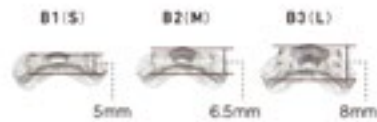

### 小児治療用眼鏡の保険適用

小児(9歳未満)の弱視、斜視及び先天性白内障術後の屈折矯正の治療用として用いる眼鏡について各保険(健保組合、社保、国保)の適用(支給上限3万7千円程度)となり自己負担割合以外の額が治療費として支給されます。また、自己負担割合分も小児又は子ども医療費助成制度によって支給されます。  
詳しくはご加入の健康保険やお住まいの市町村にお問合わせください。

# Baby A

1歳未満の乳児のための安心メガネ。  
デリケートな肌にも優しいかけ心地。

サイズ 35□13 37□13 39□14

フレームサイズ	35	37	39
鼻パットタイプ	B2	B2	B2

**TBAC1**

**TBAC2**

**TBAC3**

**SPECIAL FEATURES**

※ 鼻パットはB1・B2・B3の3サイズをご用意しています。

**POINT 1**

上下5段階の位置調節が可能です。

**POINT 2**

3種類のサイズの鼻パットがあります。  
目とメガネレンズの距離を3段階、調節できます。

**POINT 3**

安全な素材を使用し、弾力性に優れています。

# Kids A

気持ちはずむイラスト入りテンプレート。  
1歳から7歳前後のベーシックデザイン。

ご購入時に取り付けられている鼻パッドタイプ

サイズ 37□14 40□14 43□15 45□16

フレームサイズ	37	40	43	45
鼻パッドタイプ	A1	A1	A1	A1

TKAC1

TKAC13

TKAC3