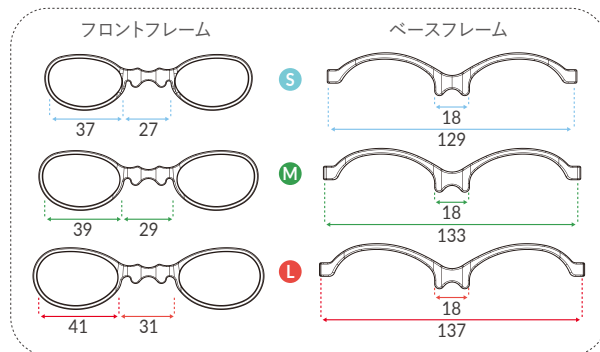

## 高度数メガネ着用の方のための Young A

高度数のメガネレンズによる  
容姿の問題を解決します！

高度数によるメガネの厚さ、  
重さの問題を解決します！

ずれ落ちないトマトグラスシリーズの  
特長はそのままです！

サイズ S(37□27) M(39□29) L(41□31)

フレームサイズ	S(37□27)	M(39□29)	L(41□31)
鼻パットタイプ	A2	A2	A3

TYAC1

TYAC4

TYAC2

TYAC5

TYAC3

TYAC6(マット)

鼻にかかるメガネの重量比較

-5.00D レンズ

-10.00D レンズ

製品サイズ(SIZE)

メガネフレームのお勧めサイズ

PD(mm)	フレームサイズ(FPD)
59, 60, 61, 62	S (64)
63, 64, 65, 66	M (68)
67, 68, 69, 70	L (72)

# Young B

スタイリッシュなイメージが感じられるデザイン。  
豪華な質感と耐久性に優れた二重フレーム構造で  
お顔の大きい方にも快適に着用できる50~56mmの3サイズ。

ご購入時に取り付けられている鼻パットタイプ

フレームサイズ	50	53	56
鼻パットタイプ	A4	A4	A4

サイズ 50□19 53□19 56□19

TYBC1

TYBC5

TYBC2