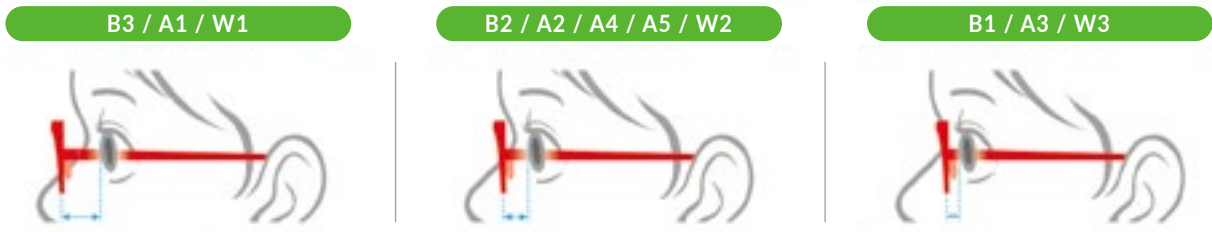

## フィッティングキット

トマトグラスシリーズでは、世界中の様々なお子様の鼻の形状を考慮、1人ひとりの鼻の高さ・角度に合わせて最適フィットを可能にする各種鼻パッドをフィッティングキットとしてご用意。

中身が見える専用ケースに、11種類(合計27個)のセットです。

- ・ 赤ちゃんの鼻の形状に最適な「Bシリーズ」3種類
- ・ アジアのお子様の鼻の形状に最適な「Aシリーズ」5種類
- ・ 欧米のお子様の鼻の形状に最適な「Wシリーズ」3種類

フィッティングキットを活用して、それぞれのお子様の鼻の形状に適した鼻パッドを選ぶことで、最適なフィッティングを可能にします。

中身が見えて  
便利な透明ケース付

<b>Bシリーズ (ベビー)</b> 高さが選べます	 <p><b>B1一体型</b> ① 外幅 22mm ② 内幅 8mm ③ 高さ 8mm</p>	<b>Aシリーズ (標準パッド)</b> 鼻が低い お子様向け	 <p><b>A1一体型</b> ① 外幅 25mm ② 内幅 10mm ③ 高さ 7mm</p> <p>キッズ : 37-45サイズ</p>	<b>Wシリーズ</b> 鼻が高い お子様向け	 <p><b>W1セパレート</b> ① 外幅 23mm ② 内幅 11mm ③ 高さ 8mm</p>
	 <p><b>B2一体型</b> ① 外幅 22mm ② 内幅 8mm ③ 高さ 9mm</p>		 <p><b>A2セパレート</b> ① 外幅 25mm ② 内幅 10mm ③ 高さ 7mm</p> <p>キッズ/ジュニア : 46-49サイズ ヤング A : S, M</p>		 <p><b>W2セパレート</b> ① 外幅 25mm ② 内幅 13mm ③ 高さ 8mm</p>
	 <p><b>B3一体型</b> ① 外幅 22mm ② 内幅 8mm ③ 高さ 10mm</p>		 <p><b>A3セパレート</b> ① 外幅 27mm ② 内幅 12mm ③ 高さ 7mm</p> <p>ジュニア : 50-54サイズ ヤング A : L</p>		 <p><b>W3セパレート</b> ① 外幅 26mm ② 内幅 15mm ③ 高さ 8mm</p>
	<b>Aシリーズ</b> 上下の長さがより長い	 <p><b>A4セパレート</b> ① 外幅 25mm ② 内幅 10mm ③ 高さ 7mm</p> <p>ヤング B : 53-56サイズ</p>			
		 <p><b>A5セパレート</b> ① 外幅 25mm ② 内幅 10mm ③ 高さ 7mm</p>			

## 鼻パッドの種類とフィッティング結果

鼻パッドの左右間隔が広いほどメガネレンズと目の距離は近くなります。目とメガネレンズの距離がとても離れているときには数字が大きい鼻パッドに付け替えてください。(ベビー用(B1・B2・B3)は数字が小さいほうに付け替えてください。)

※ベビー3種類(B1・B2・B3)/アジアタイプ5種類(A1・A2・A3・A4・A5)/欧米タイプ3種類(W1・W2・W3)