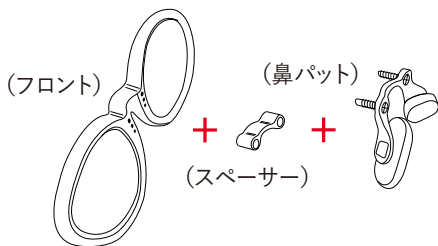

鼻パッド用スペーサーキット

まつ毛がレンズにあたるとき、フレームが頬にあたるとき等に、フロントと鼻パッドの間にスペーサーを挟むことによって、目とフレームの距離を調節することができます。