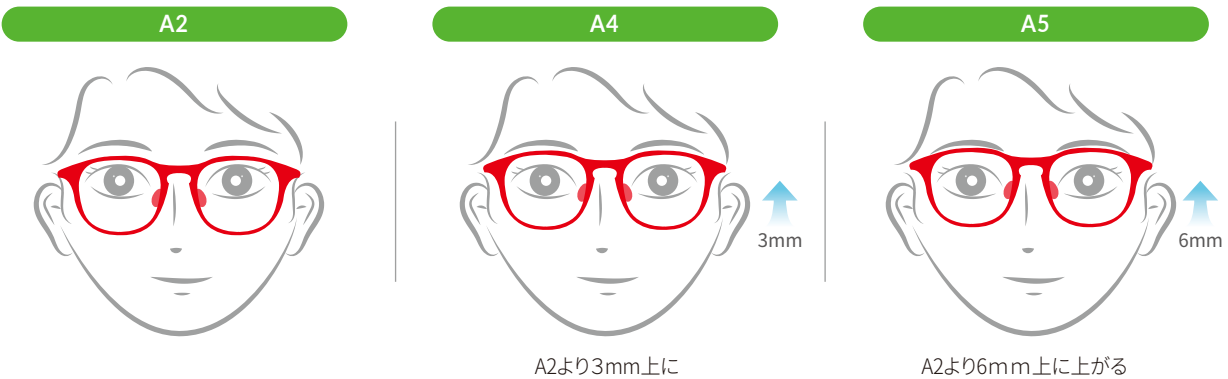

A4・A5鼻パッドの機能