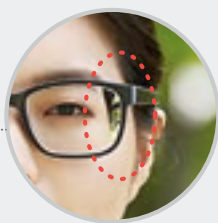

# Young A

10代  
後半から

高度数メガネ着用の方のためのメガネ。  
高度数のメガネレンズによる容姿の問題を解決します！  
高度数によるメガネの厚さ、重さの問題を解決します！  
ずれ落ちないトマトグラスシリーズの特長はそのままです！

## 高度数メガネ着用の方のための Young A

高度数のメガネレンズによる  
容姿の問題を解決します！

高度数によるメガネの厚さ、  
重さの問題を解決します！

ずれ落ちないトマトグラスシリーズの  
特長はそのままです！

サイズ S(37□27) M(39□29) L(41□31)

フレームサイズ	S(37□27)	M(39□29)	L(41□31)
鼻パットタイプ	A2	A2	A3

TYAC1

TYAC4